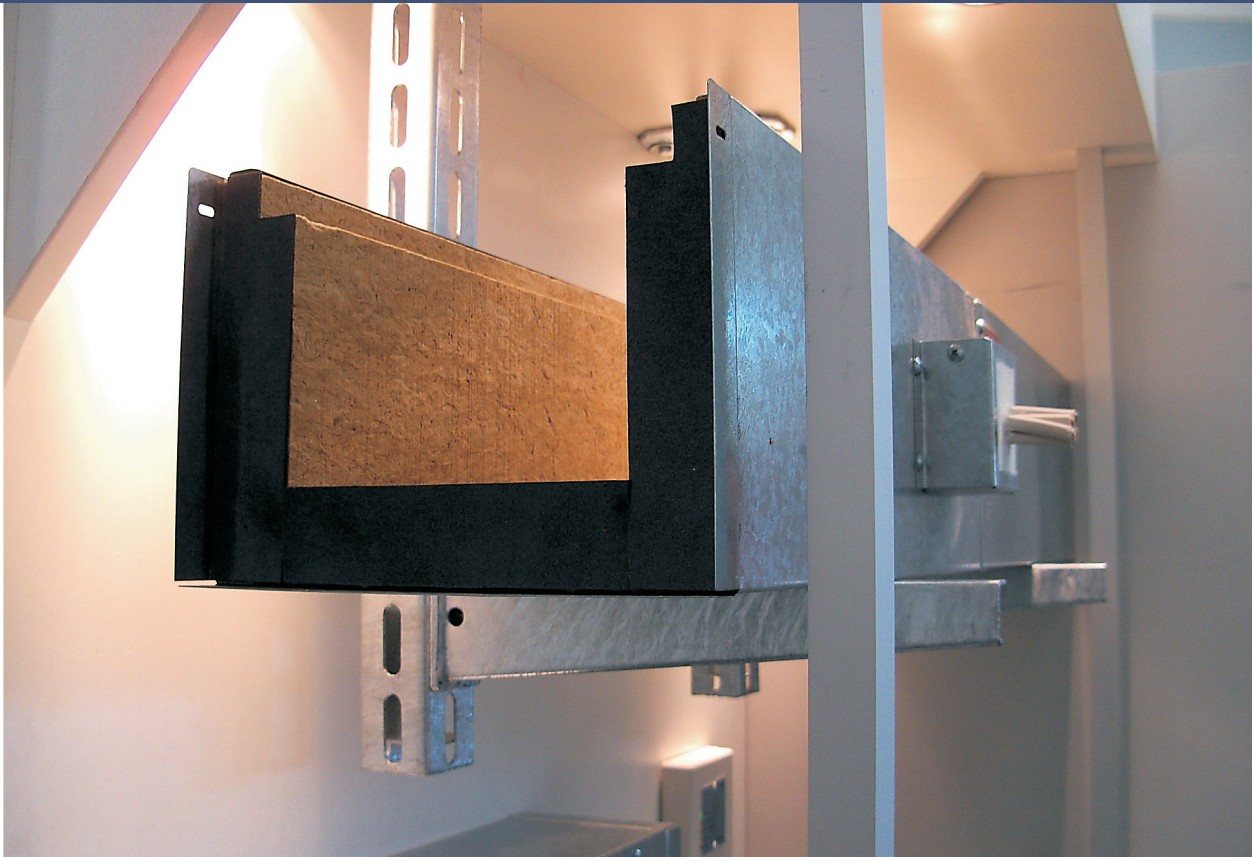

Feuerwiderstandsfähiger Installationskanal

Serie EASY Kabelkanal

Die Serie EASY ist ein feuerwiderstandsfähiger Installationskanal und geeignet für den Funktionserhalt über 30, bzw. 90 Minuten (je nach Ausführung). Der Feuerwiderstand und Brand von innen beträgt ebenfalls 30 bzw. 90 Minuten.

Weitere Daten, Maße und Preise finden Sie in der aktuellen Bildpreisliste.

Im Sinne E30, I30 / I90

Durch die Werkstoffkombination aus Stahlblech und faserverstärktem Gips oder Mineralfasern wird der Brandschutz wirksam erreicht.

Ein umfangreiches Programm an Formteilen für alle denkbaren Raumgegebenheiten steht in verschiedenen Ausführungen und Abmessungen zur Verfügung. Auch Sonderanfertigungen sind lieferbar. Flucht- und Rettungswege bleiben mit dieser Serie über einen bestimmten Zeitraum passierbar, die Übertragung von Feuer und Rauch in angrenzende Brandabschnitte wird verhindert.

Eine leichte Montage ist durch die Bodenlochung und das Nut- und Federprinzip der Einzelteile gewährleistet. Die Notwendigkeit E30 oder E90 Kabel zu verlegen, besteht durch den EASY - Kabelkanal nicht mehr. Eine Nachinstallation ist durch den verschraubten Deckel zu jeder Zeit möglich.